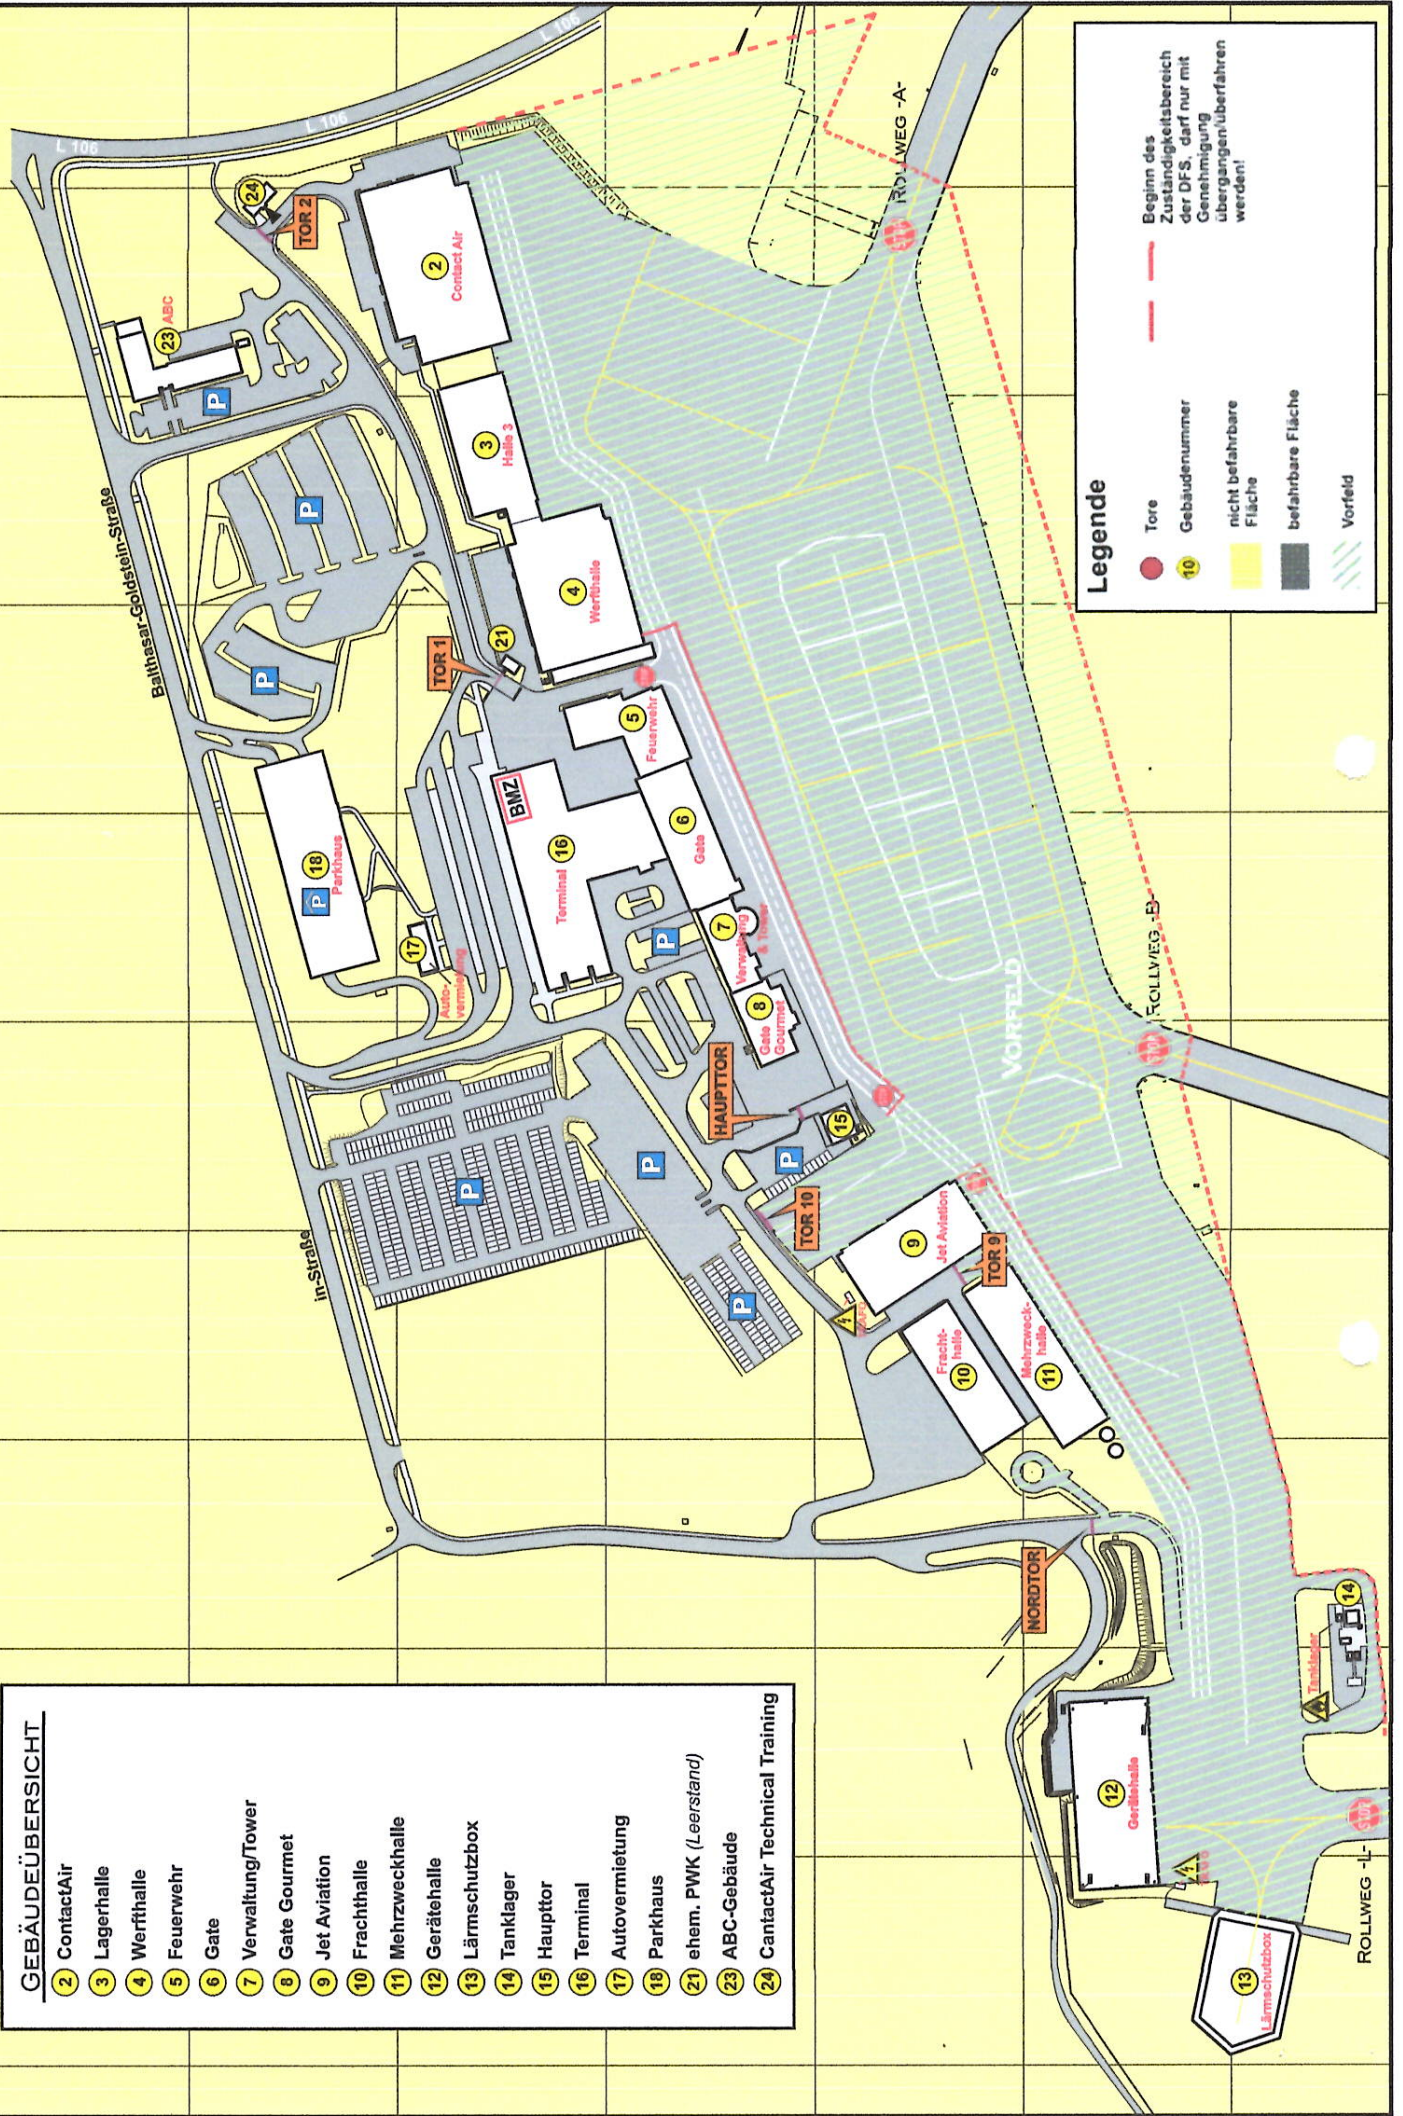

Anlage 1

GEBÄUDEÜBERSICHT

- 2 ContactAir
- 3 Lagerhalle
- 4 Werfthalle
- 5 Feuerwehr
- 6 Gate
- 7 Verwaltung/Tower
- 8 Gate Gourmet
- 9 Jet Aviation
- 10 Frachthalle
- 11 Mehrzweckhalle
- 12 Gerätehalle
- 13 Lärmschutzbox
- 14 Tanklager
- 15 Haupttor
- 16 Terminal
- 17 Autovermietung
- 18 Parkhaus
- 21 ehem. PWK (Leerstand)
- 23 ABC-Gebäude
- 24 ContactAir Technical Training

Legende

- Tore
- Beginn des Zuständigkeitsbereichs der DFS, darf nur mit Genehmigung übergangen/überfahren werden!
- 10 Gebäudenummer
- nicht befahrbare Fläche
- befahrbare Fläche
- Vorfeld