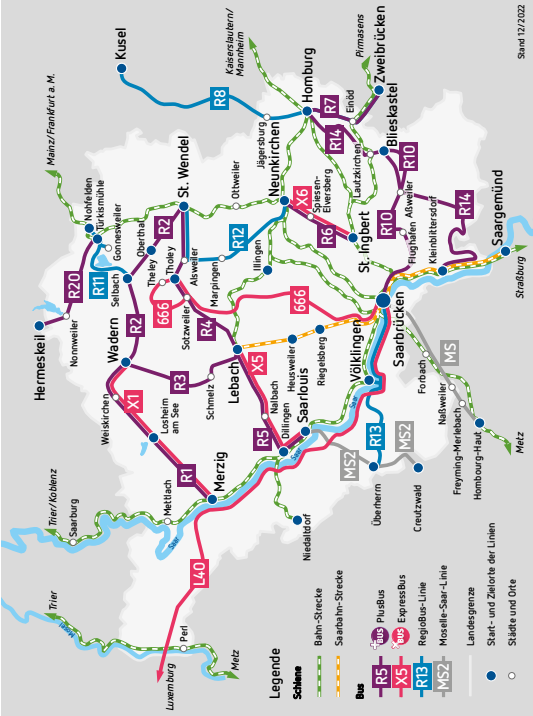

Infos zum Fahrplan

Fahrplan gültig ab 11.12.2022
Umsteigemöglichkeiten, die eine Wartezeit von mehr als 30 Minuten erfordern, sind in der Regel nicht dargestellt. Die Angaben zu Anschlussfahrten beinhalten keine Angaben zu Sonderverkehrstagen und baustellenbedingten Umleitungen. Informationen dazu erhalten Sie bei Ihrem Verkehrsunternehmen. Trotz sorgfältiger Bearbeitung sind Druckfehler wegen der Fülle der zu verarbeitenden Daten nicht auszuschließen.

Verkehr am 24. und 31.12.:
Fallen Heiligabend und Silvester auf einen Werktag oder Samstag, so gilt der Samstagsfahrplan; fallen sie auf einen Sonntag, gilt der Sonntagsfahrplan.
Am 24.12. werden alle Fahrten, die bis 16:00 Uhr beginnen, komplett ausgeführt. Spätere Fahrten entfallen an diesem Tag ebenso wie die Fahrten am 25.12. mit Abfahrt zwischen 0:00 Uhr und 3:00 Uhr.

IHRE PLUSPUNKTE AUF EINEN BLICK